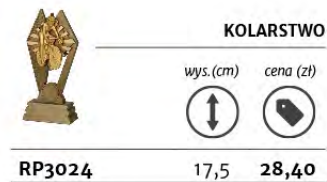

RS2401

KOLARSTWO

wys.(cm)	cena (zł)

RP3024	17,5	28,40
--------	------	-------

RP3024

emblemata 25mm

2020 **N**

RP5019-23/G