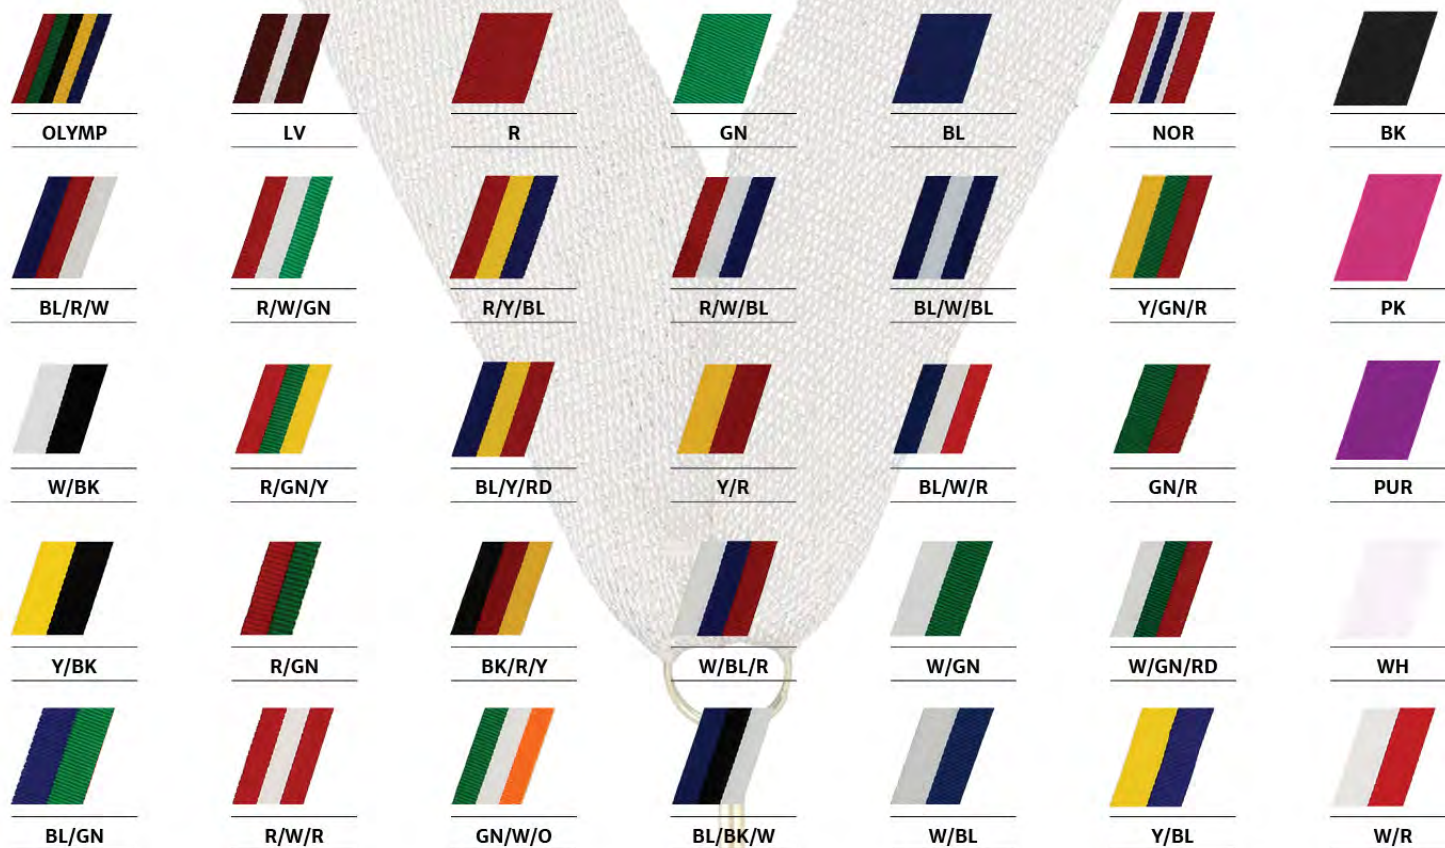

szer. 2,2 cm

1,70 zł

V8

szer. 1,1 cm

1,00 zł

Wstążki

(dla medali z zapięciem na karabińczyk)

V10/POL