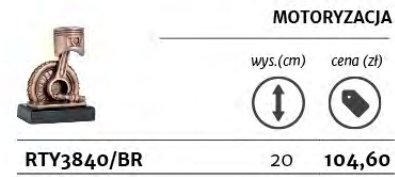

szkło / marmur

MALARSTWO

wys.(cm)	grub.(cm)	cena (zł)

VL2-A/PAI	22,5	1	44,90
VL2-B/PAI	20,5	1	33,90
VL2-C/PAI	17,5	1	26,90
VL2-D/PAI	15	1	22,90

szkło / marmur

MOTORYZACJA

wys.(cm)	cena (zł)

RTY3840/BR	20	104,60
------------	----	--------