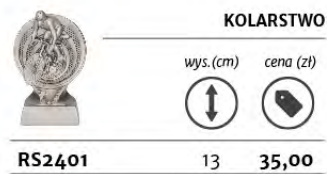

KOLARSTWO

wys.(cm)	cena (zł)

RS2401	13	35,00