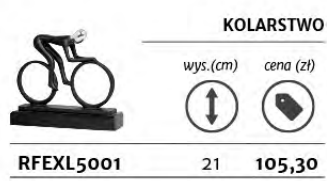

KOLARSTWO

wys.(cm)	cena (zł)

RFEXL5001	21	105,30